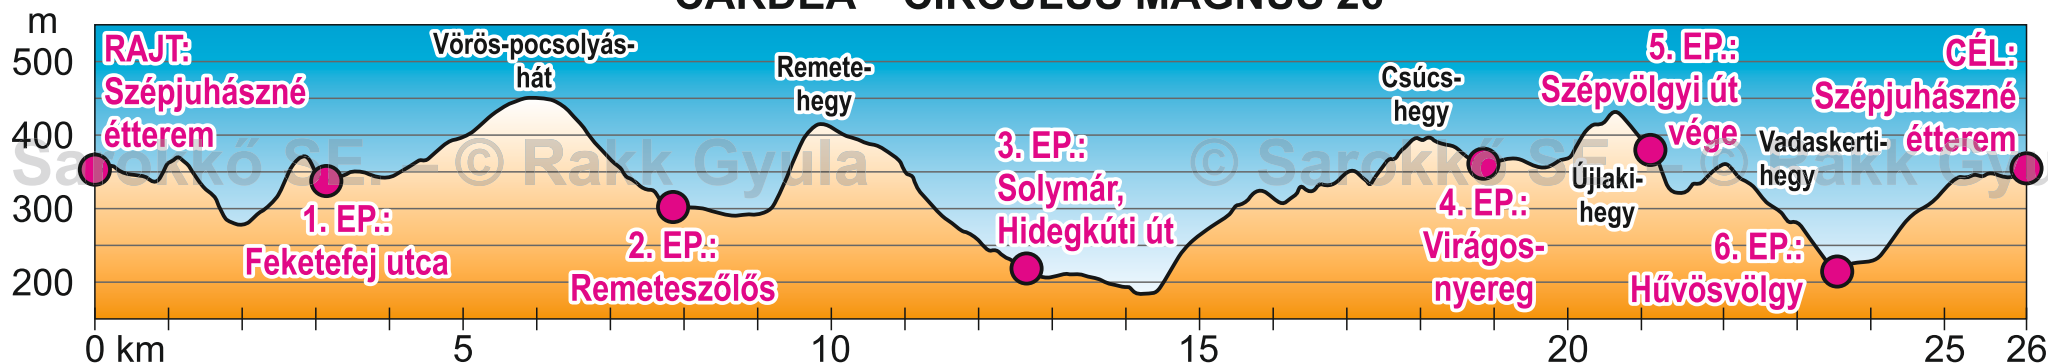

CARDEA TELJESÍTMÉNYTÚRÁK

ÚTVONALMETSZET

MAGASSÁGI TORZÍTÁSI ARÁNY

10 : 1

Készítette:

© Sarokkő SE. –
Rakk Gyula, térképész
rakkgyu@hotmail.com
Tatabánya, 2015.

CARDEA – CIRCULUS MAGNUS 26

CARDEA – CIRCULUS MINUS 11