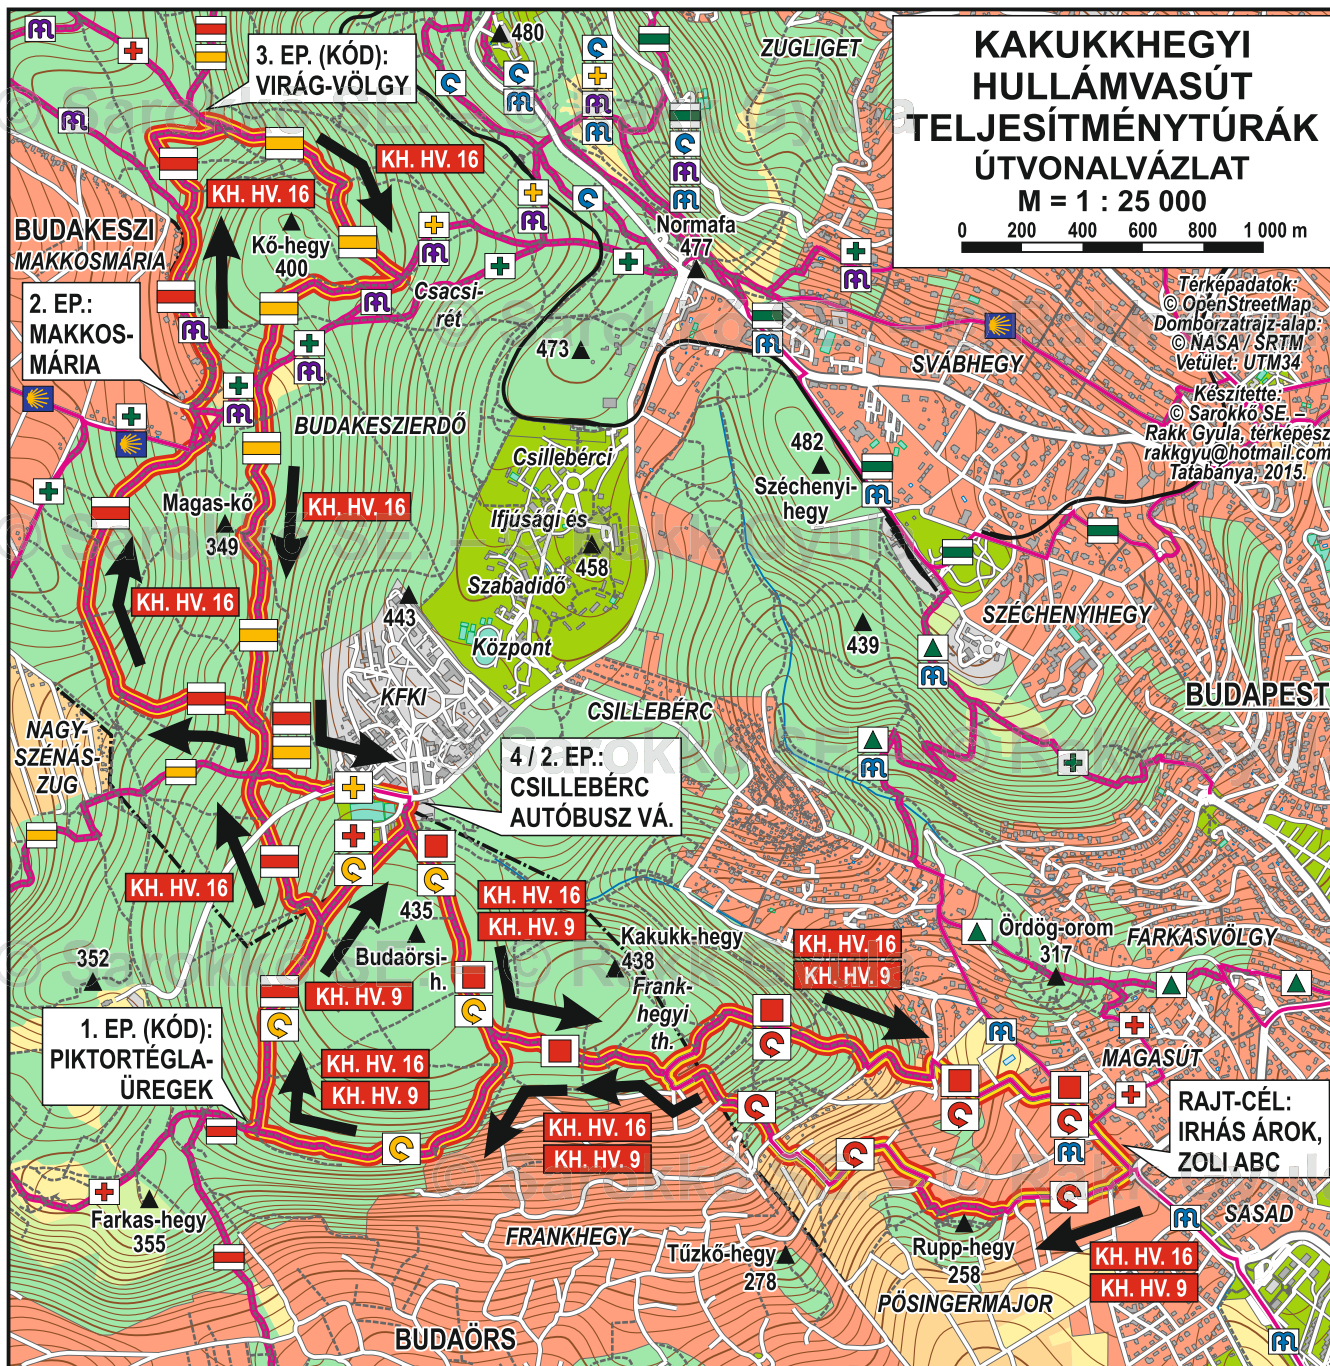

© Sarokkő SE – © Rakk Gyula KAKUKKHEGYI HULLÁMVASÚT 16 TELJESÍTMÉNYTÚRA

Pont név	Rész táv (km)	Össz. táv (km)	Rész szint (m)	Össz. szint (m)	Jelzések a pontig
RAJT: IRHÁS ÁROK, ZOLI ABC	0,00	0,00	0	0	–
1. EP.: Piktortéglá-üreg (KÓD)	4,01	4,01	229	229	
2. EP.: Makkosmária	3,21	7,22	116	345	
3. EP.: Virág-völgy (KÓD)	1,29	8,51	21	366	
4. EP.: Csillebérc, autóbusz végállomás	3,38	12,09	176	542	
CÉL: IRHÁS ÁROK, ZOLI ABC	3,39	15,48	38	580	

KAKUKKHEGYI HULLÁMVASÚT 9 TELJESÍTMÉNYTÚRA

Pont név	Rész táv (km)	Össz. táv (km)	Rész szint (m)	Össz. szint (m)	Jelzések a pontig
RAJT: IRHÁS ÁROK, ZOLI ABC	0,00	0,00	0	0	–
1. EP.: Piktortéglá-üreg (KÓD)	4,01	4,01	229	229	
2. EP.: Csillebérc, autóbusz végállomás	1,29	5,30	64	293	
CÉL: IRHÁS ÁROK, ZOLI ABC	3,39	8,69	38	331	