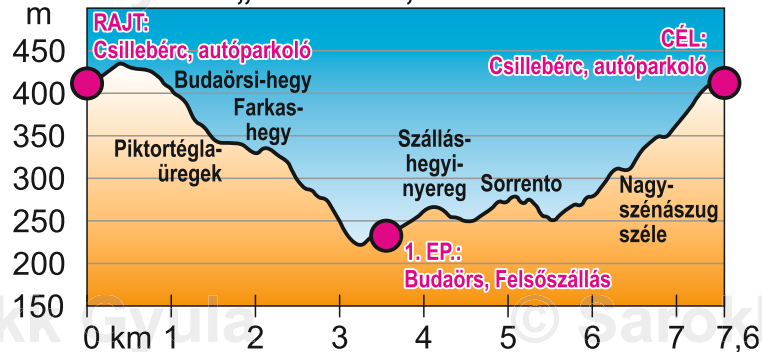

**ÚTVONALMETSZET**  
MAGASSÁGI TORZÍTÁSI ARÁNY  
10 : 1

**KAKUKKHEGY „JOKER” 18,5 TELJESÍTMÉNYTÚRA**

**KAKUKKHEGY „JOKER” 13,5 TELJESÍTMÉNYTÚRA**

**KAKUKKHEGY „JOKER” 7,5 TELJESÍTMÉNYTÚRA**

Készítette:  
© Sarokkő SE. –  
© Rakk Gyula, térképész  
rakkgyu@hotmail.com  
Tatabánya, 2015.