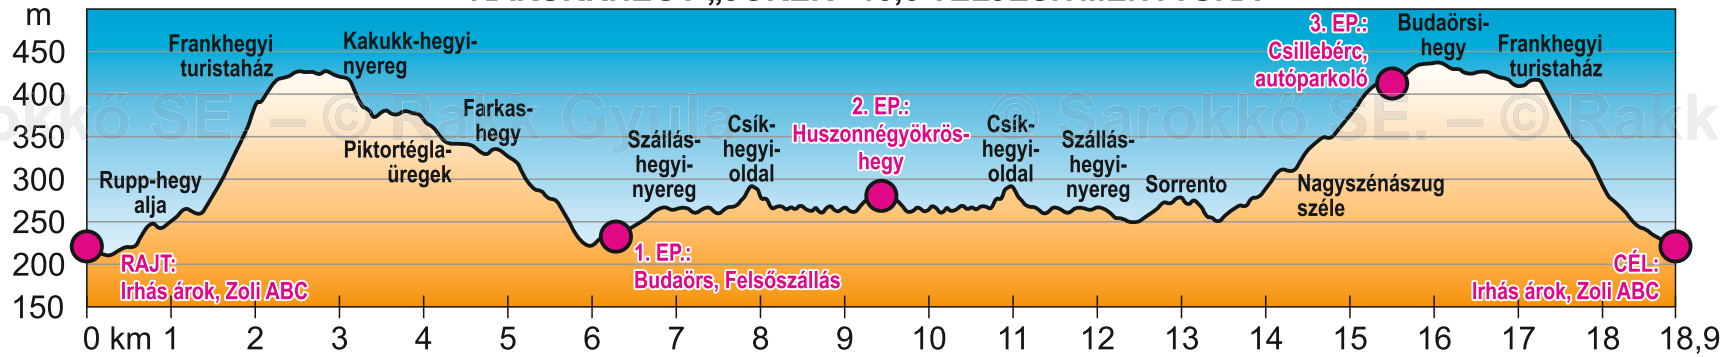

**ÚTVONALMETSZET**  
MAGASSÁGI TORZÍTÁSI ARÁNY  
10 : 1

**KAKUKKHEGY „JOKER” 18,5 TELJESÍTMÉNYTÚRA**

**KAKUKKHEGY „JOKER” 13,5 TELJESÍTMÉNYTÚRA**

**KAKUKKHEGY „JOKER” 7,5 TELJESÍTMÉNYTÚRA**

Készítette:  
© Sarokkő SE. –  
© Rakk Gyula, térképész  
rakkgyu@hotmail.com  
Tatabánya, 2015.