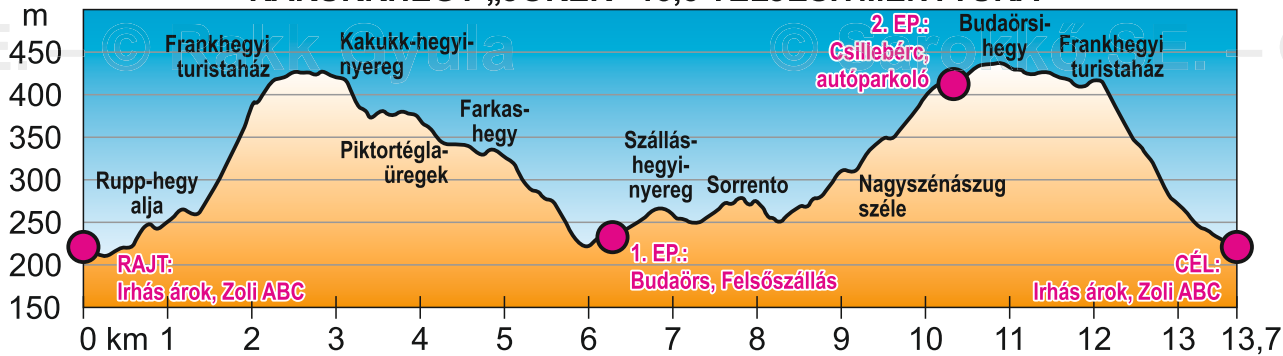

**ÚTVONALMETSZET**  
MAGASSÁGI TORZÍTÁSI ARÁNY  
10 : 1

**KAKUKKHEGY „JOKER” 18,5 TELJESÍTMÉNYTÚRA**

**KAKUKKHEGY „JOKER” 13,5 TELJESÍTMÉNYTÚRA**

**KAKUKKHEGY „JOKER” 7,5 TELJESÍTMÉNYTÚRA**

Készítette:  
© Sarokkő SE. –  
© Rakk Gyula, térképész  
rakkgyu@hotmail.com  
Tatabánya, 2015.