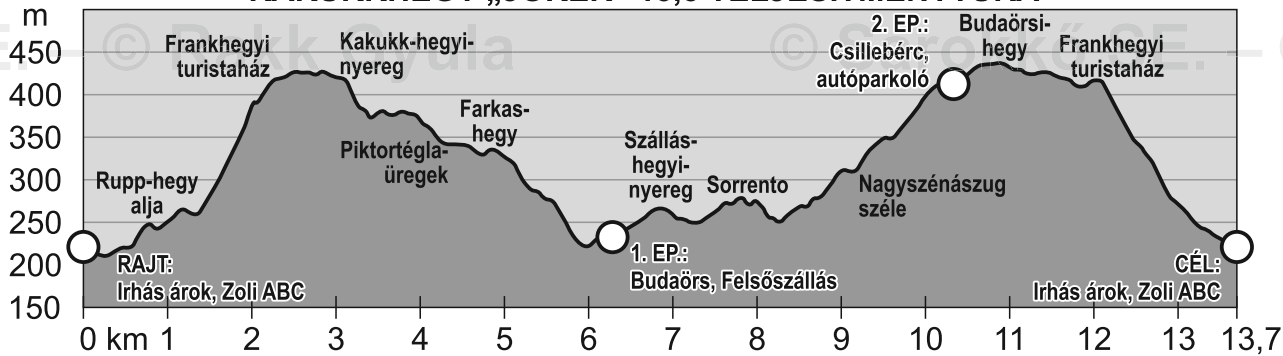

**ÚTVONALMETSZET**  
MAGASSÁGI TORZÍTÁSI ARÁNY  
10 : 1

**KAKUKKHEGY „JOKER” 18,5 TELJESÍTMÉNYTÚRA**

**KAKUKKHEGY „JOKER” 13,5 TELJESÍTMÉNYTÚRA**

**KAKUKKHEGY „JOKER” 7,5 TELJESÍTMÉNYTÚRA**

Készítette:  
© Sarokkő SE. –  
© Rakk Gyula, térképész  
rakkgyu@hotmail.com  
Tatabánya, 2015.