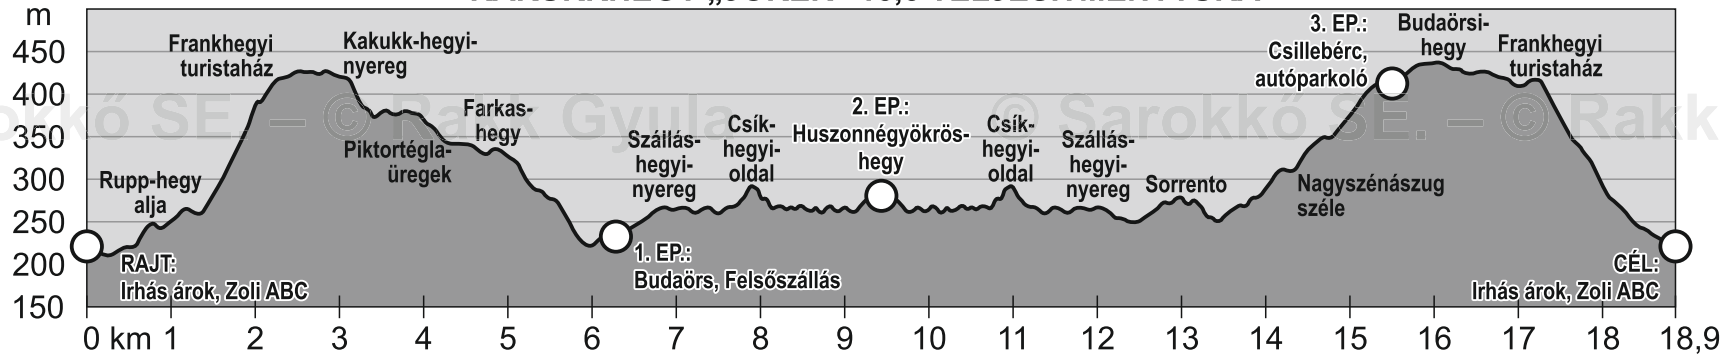

**ÚTVONALMETSZET**  
MAGASSÁGI TORZÍTÁSI ARÁNY  
10 : 1

**KAKUKKHEGY „JOKER” 18,5 TELJESÍTMÉNYTÚRA**

**KAKUKKHEGY „JOKER” 13,5 TELJESÍTMÉNYTÚRA**

**KAKUKKHEGY „JOKER” 7,5 TELJESÍTMÉNYTÚRA**

Készítette:  
© Sarokkő SE. –  
© Rakk Gyula, térképész  
rakkgyu@hotmail.com  
Tatabánya, 2015.