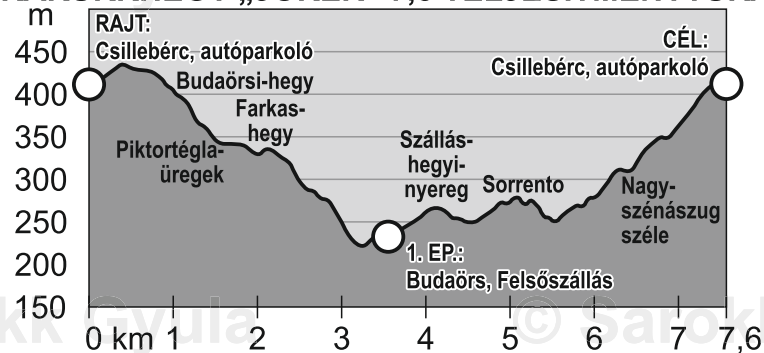

**ÚTVONALMETSZET**  
MAGASSÁGI TORZÍTÁSI ARÁNY  
10 : 1

**KAKUKKHEGY „JOKER” 18,5 TELJESÍTMÉNYTÚRA**

**KAKUKKHEGY „JOKER” 13,5 TELJESÍTMÉNYTÚRA**

**KAKUKKHEGY „JOKER” 7,5 TELJESÍTMÉNYTÚRA**

Készítette:  
© Sarokkő SE. –  
© Rakk Gyula, térképész  
rakkgyu@hotmail.com  
Tatabánya, 2015.