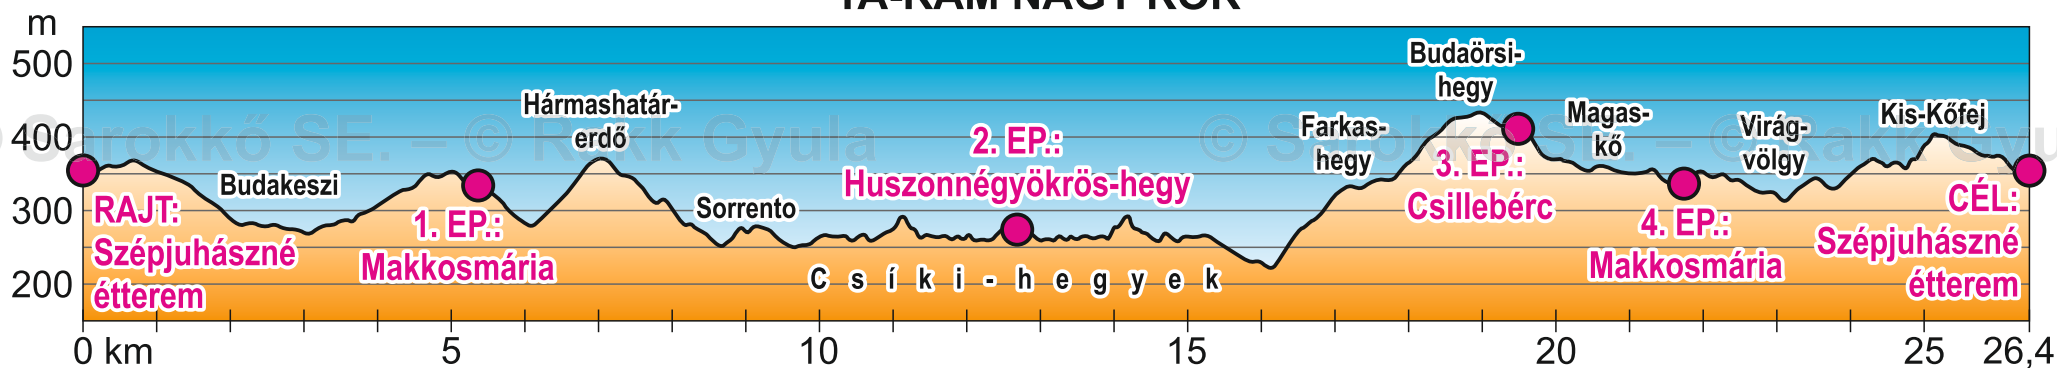

Tavaszi IRAM TELJESÍTMÉNYTÚRÁK

ÚTVONALMETSZET ÉS ÚTVONAL ADATOK

TA-RAM NAGY KÖR TELJESÍTMÉNYTÚRA

MAGASSÁGI TORZÍTÁSI ARÁNY

TA-RAM KIS KÖR TELJESÍTMÉNYTÚRA

Pont név	Rész táv (km)	Össz. táv (km)	Rész szint (m)	Össz. szint (m)
RAJT: Szépjuhászné étterem	0,00	0,00	0	0
1. EP.: Makkosmária	5,25	5,25	106	106
2. EP.: Huszonnégycsücs-hegy	7,39	12,64	198	304
3. EP.: Csillebérc	6,70	19,34	254	558
4. EP.: Makkosmária	2,36	21,70	30	588
CÉL: Szépjuhászné étterem	4,73	26,43	190	778

10 : 1

Készítette:

© Sarokkő SE. –
Rakk Gyula, térképész
rakkgyu@hotmail.com
Tatabánya, 2015.

Pont név	Rész táv (km)	Össz. táv (km)	Rész szint (m)	Össz. szint (m)
RAJT: Szépjuhászné étterem	0,00	0,00	0	0
1. EP.: Makkosmária	5,25	5,25	106	106
2. EP.: János-hegy, Erzsébet-k.	3,94	9,19	218	324
CÉL: Szépjuhászné étterem	1,81	11,00	2	326

TA-RAM NAGY KÖR