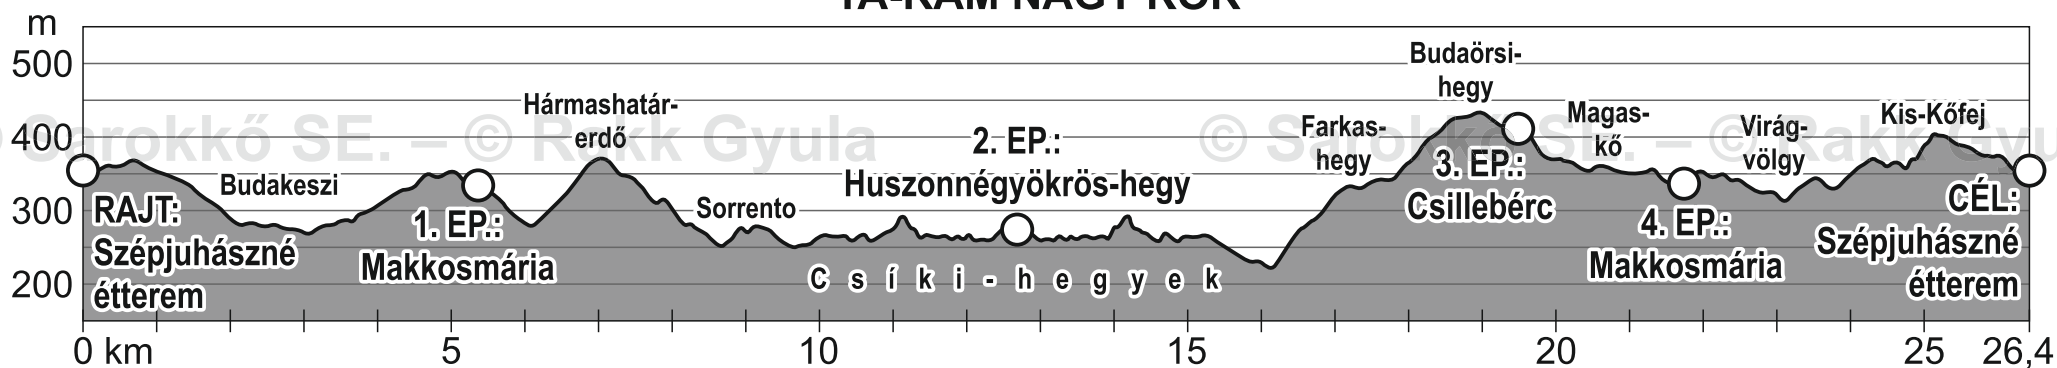

Tavaszi IRAM TELJESÍTMÉNYTÚRÁK

ÚTVONALMETSZET ÉS ÚTVONAL ADATOK

TA-RAM NAGY KÖR TELJESÍTMÉNYTÚRA

MAGASSÁGI TORZÍTÁSI ARÁNY

TA-RAM KIS KÖR TELJESÍTMÉNYTÚRA

Pont név	Rész táv (km)	Össz. táv (km)	Rész szint (m)	Össz. szint (m)
RAJT: Szépjuhászné étterem	0,00	0,00	0	0
1. EP.: Makkosmária	5,25	5,25	106	106
2. EP.: Huszonnégyökrös-hegy	7,39	12,64	198	304
3. EP.: Csillebérc	6,70	19,34	254	558
4. EP.: Makkosmária	2,36	21,70	30	588
CÉL: Szépjuhászné étterem	4,73	26,43	190	778

10 : 1

Készítette:

© Sarokkő SE. –
Rakk Gyula, térképész
rakkgyu@hotmail.com
Tatabánya, 2015.

Pont név	Rész táv (km)	Össz. táv (km)	Rész szint (m)	Össz. szint (m)
RAJT: Szépjuhászné étterem	0,00	0,00	0	0
1. EP.: Makkosmária	5,25	5,25	106	106
2. EP.: János-hegy, Erzsébet-k.	3,94	9,19	218	324
CÉL: Szépjuhászné étterem	1,81	11,00	2	326

TA-RAM NAGY KÖR